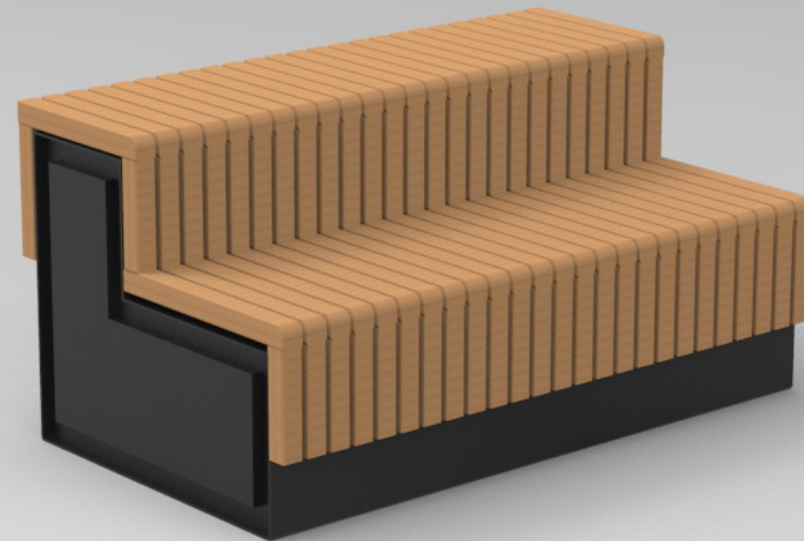

Podium High Straight

Cumaru FSC 100%

Corten staal

RAL kleur

Public Outdoor Creations
Proostwetering 78
3604 DB Maarssen
The Netherlands
+ 31 (0)346 8301 72
info@publicoutdoorcreations.nl
www.publicoutdoorcreations.nl