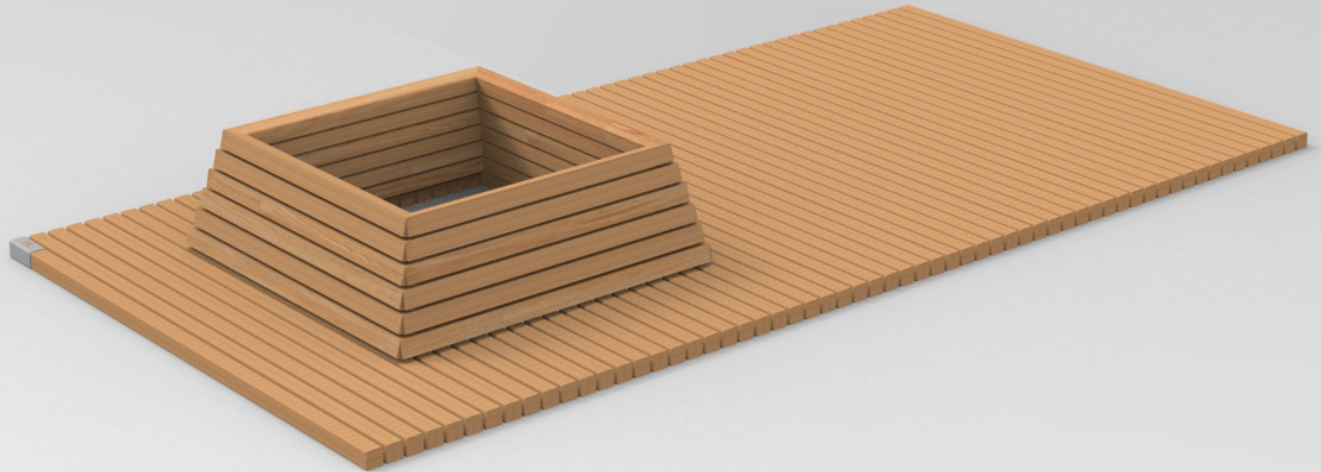

i-cone Long

Cumaru FSC 100%

Corten staal

RAL kleur

Public Outdoor Creations
Proostwetering 78
3604 DB Maarssen
The Netherlands
+ 31 (0)346 8301 72
info@publicoutdoorcreations.nl
www.publicoutdoorcreations.nl