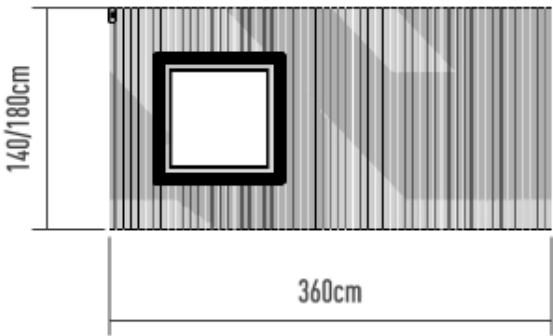

i-cone Long

Cumaru FSC 100%

Corten staal

RAL kleur

Public Outdoor Creations
Proostwetering 78
3604 DB Maarssen
The Netherlands
+ 31 (0)346 8301 72
info@publicoutdoorcreations.nl
www.publicoutdoorcreations.nl